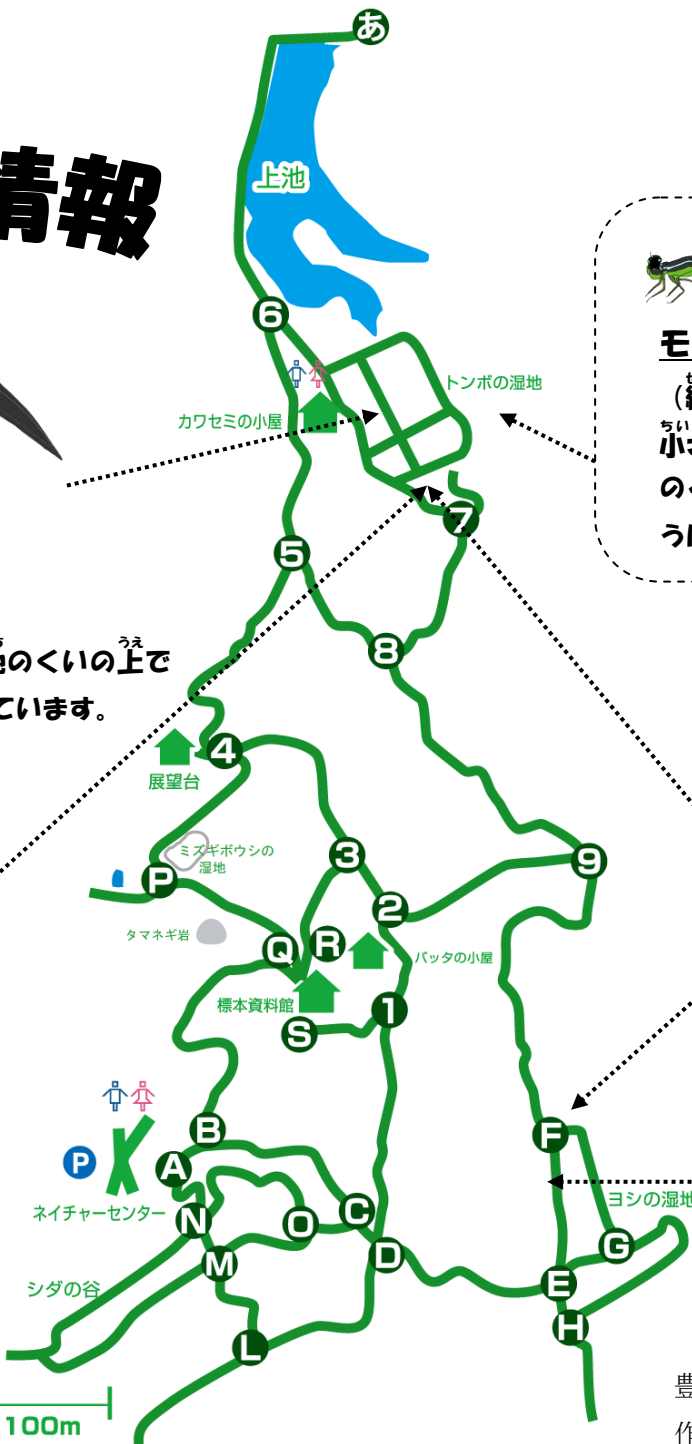

自然観とところ情報

ふみづき
7月 ~文月~

アブラゼミ

森のいたるところで鳴いています。他にもニイニゼミなども加わってセミが大合唱!

カワセミ

トンボの湿地のくいの上で魚をわらっています。

カフトムシ

元気いっぱい、樹液に集まっています。

ネムノキ

フワフワの花が咲きます。木の下にはたくさん落ちています。

ヌマトラノオ

オカトラノオと違って、花が立っています。

モートンイトトンボ

小さく細いトンボです。他のイトトンボもみられるようになってきます。

ヒメミクリ

上の白い方が雄花、下の緑色の方が雌花です。

オオトリノフンタマシ

ちょっとかわったクモ。葉の裏に隠れているので探してみよう。

ハンゲシヨウ

白く自立つのは花ではなく葉。表だけ白くなりますが、秋が近づくと緑色に戻ります。

クチナシ

白い花が目をはきま。香りがとてもよいのでお試しください。