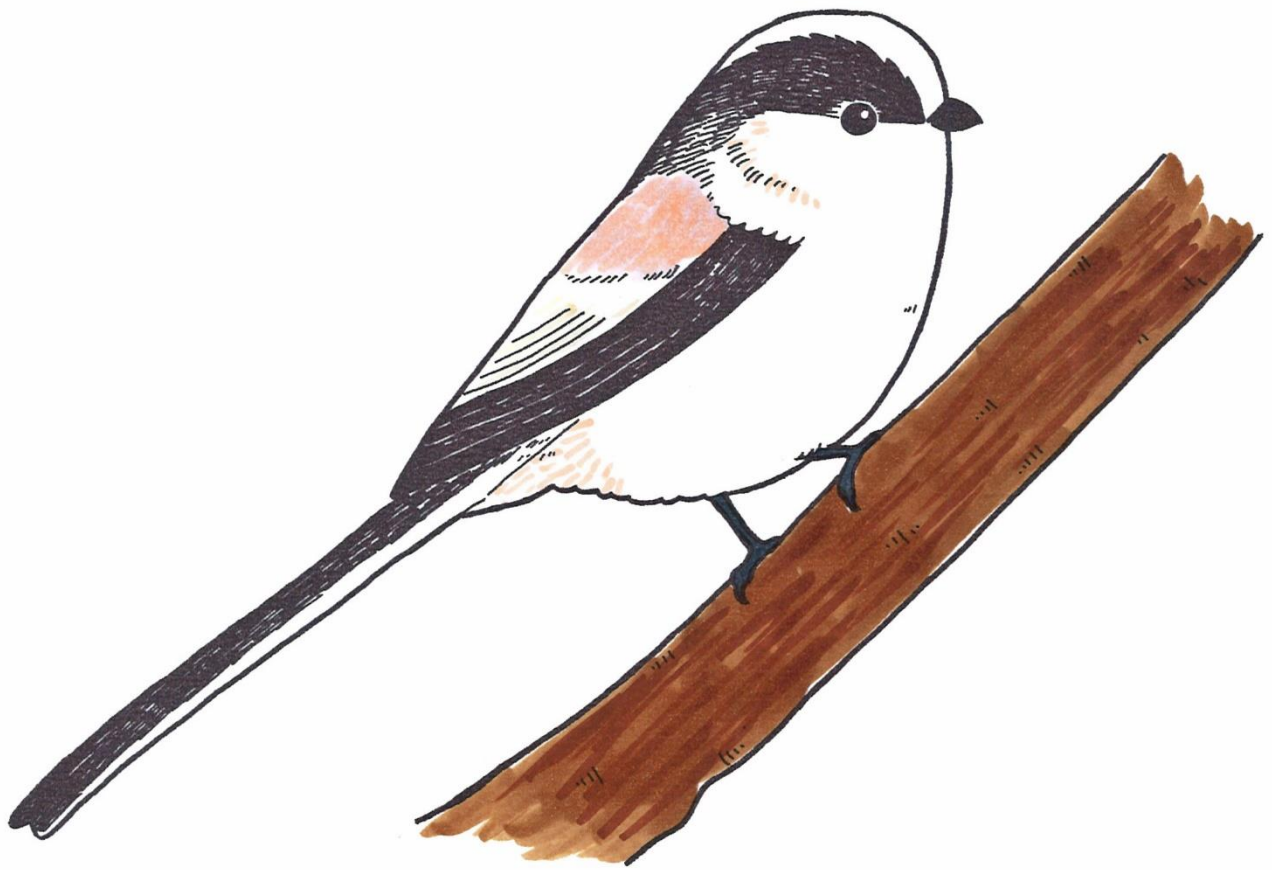

## エナガ *Aegithalos caudatus* エナガ科

とよたししぜんかんさつ もり りゅうちょう いちねん み  
豊田市自然観察の森では留鳥で、一年じゅう見られます。

なまえ かんじ か えなが  
名前は漢字で書くと「柄長」、

なが おばね え たと  
長い尾羽をひしゃくの柄に例えています。

「ジュピ ジュピ」「ジュリリ ジュリリ」と鳴いて  
木の枝先にぶら下がったりしながら  
クモや昆虫などをさがして食べます。