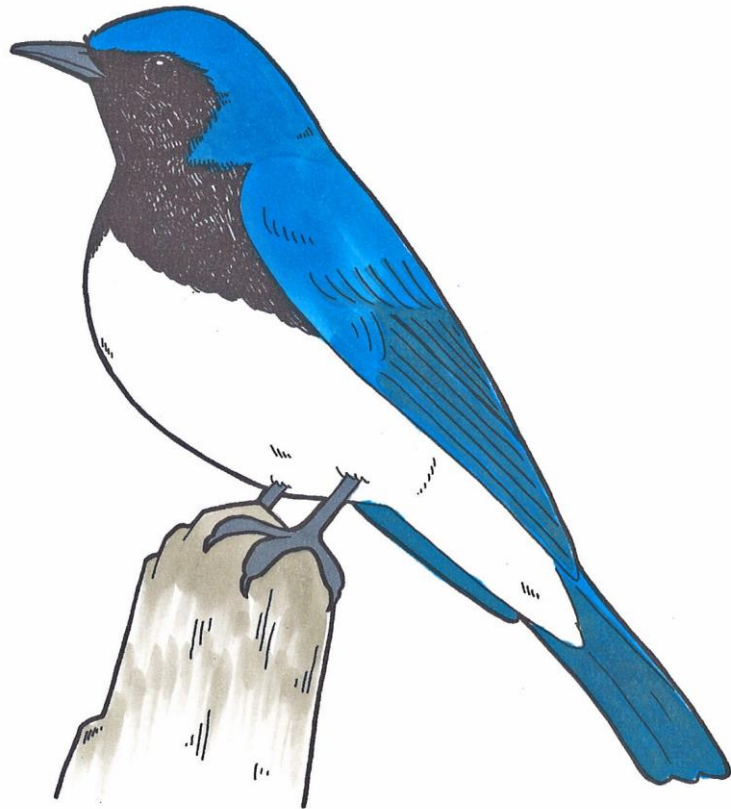

スタッフが塗ってみました！

写真を検索して実物を見本に塗っても
創造と想像で塗っても
楽しいと思います！